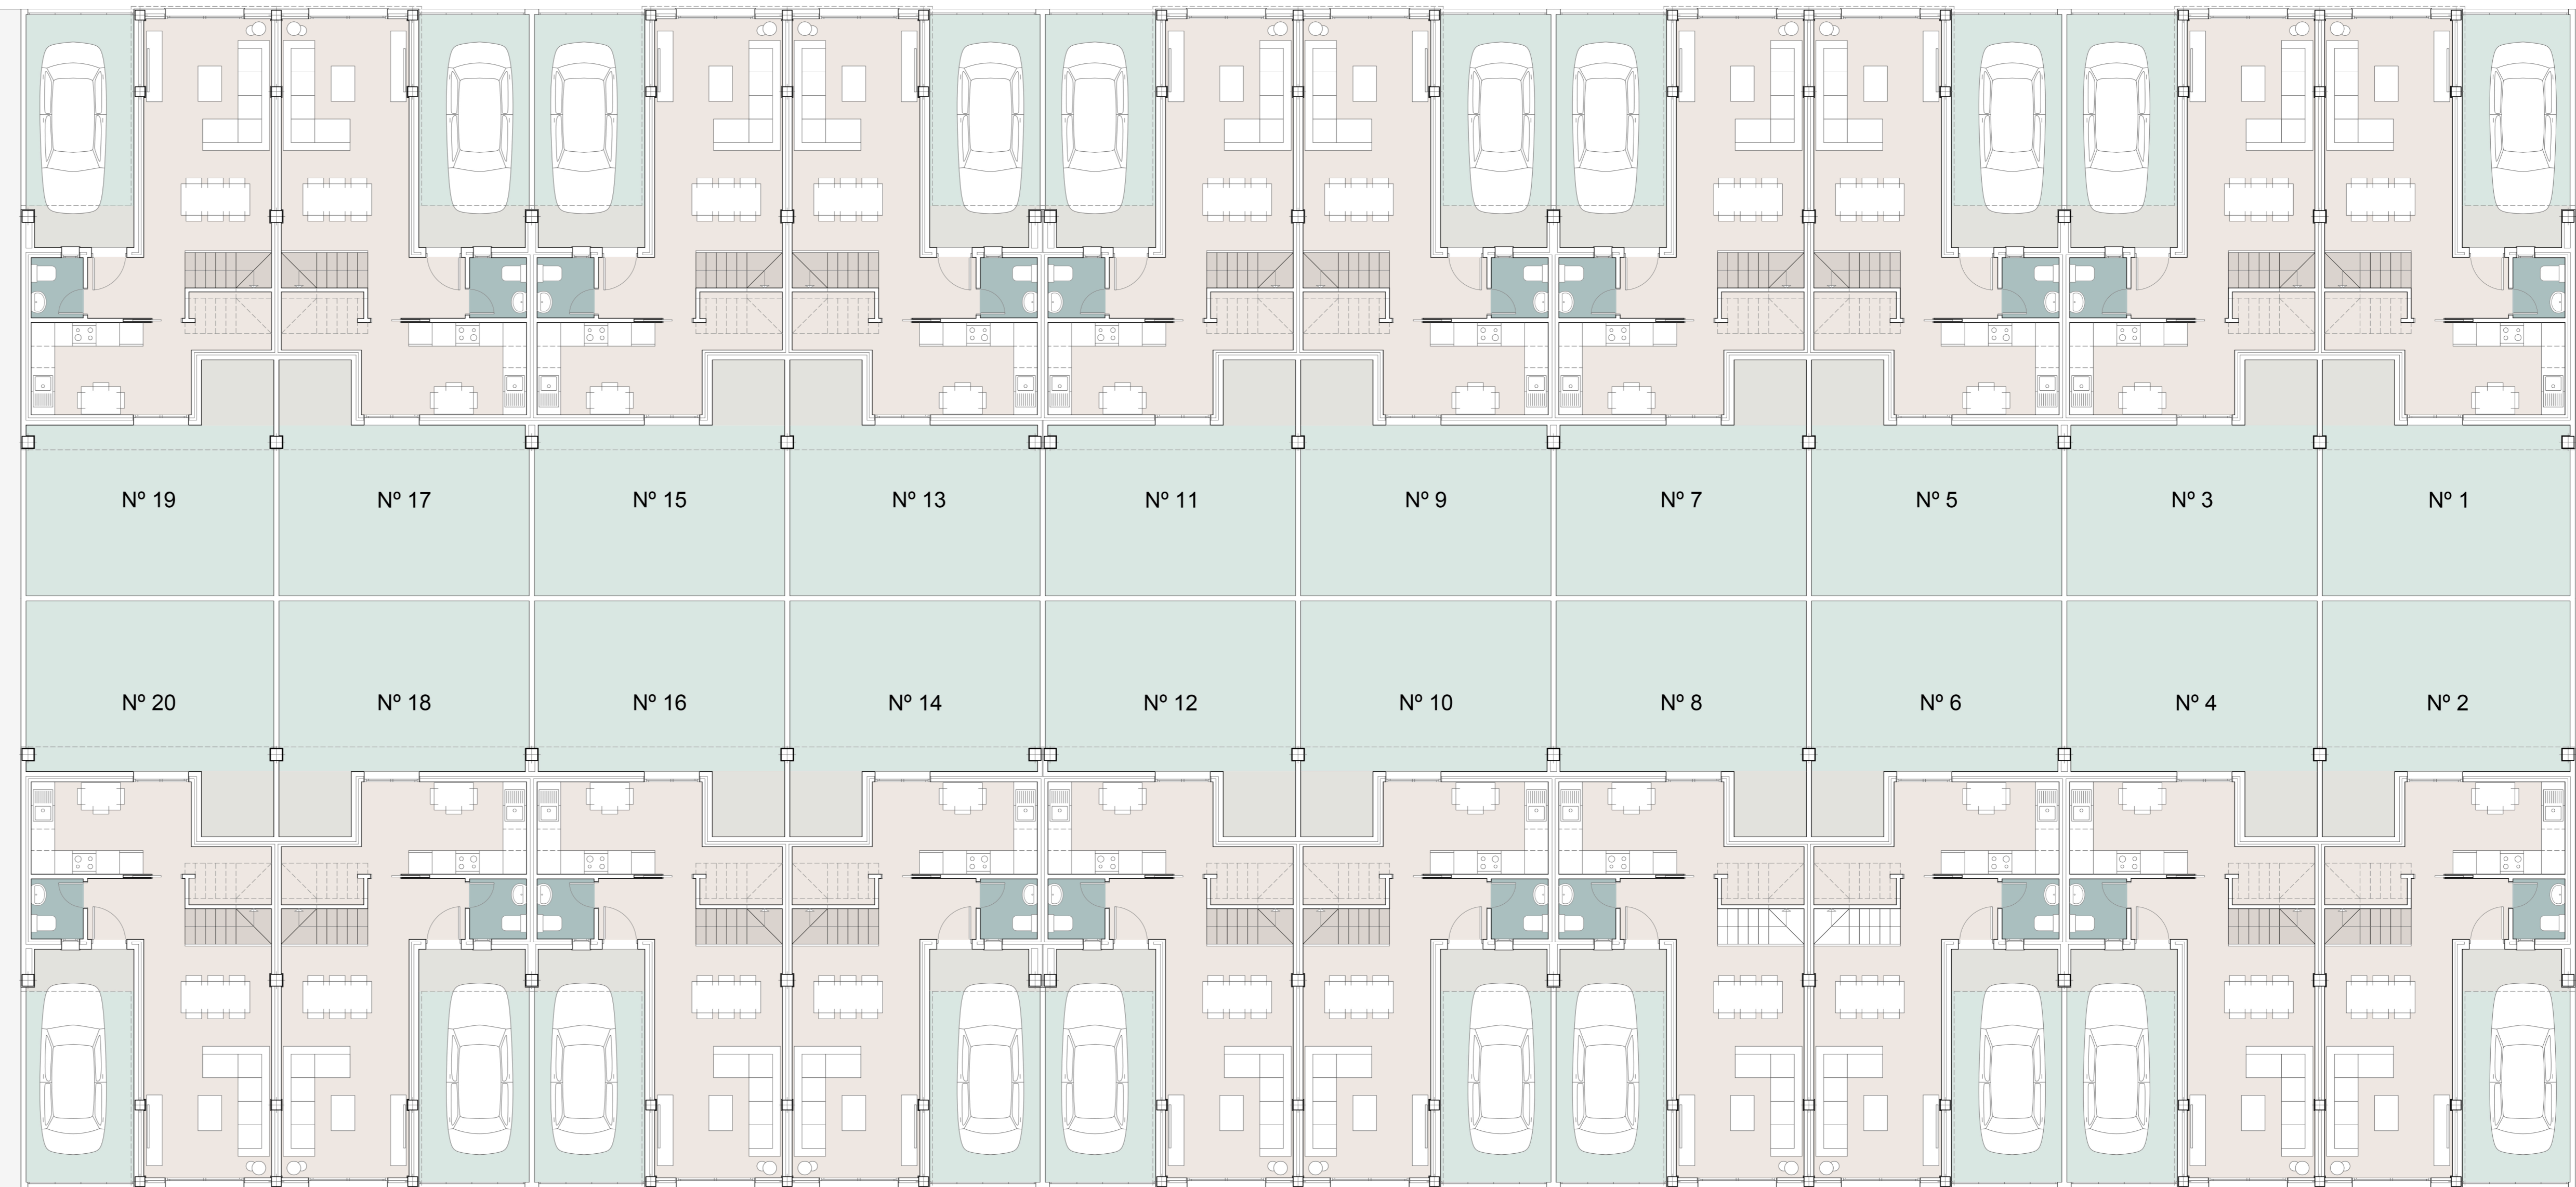

# RESIDENCIAL CRISTO REY. LEBRIJA.

CALLE MANZANILLA

CAMINO DEL ACEITUNO

CALLE VERDIAL

ALZADO A C/ VERDIAL

Almazora Valle Hoteles S.L.

Tlf. 687 850 922

Escala 1:100