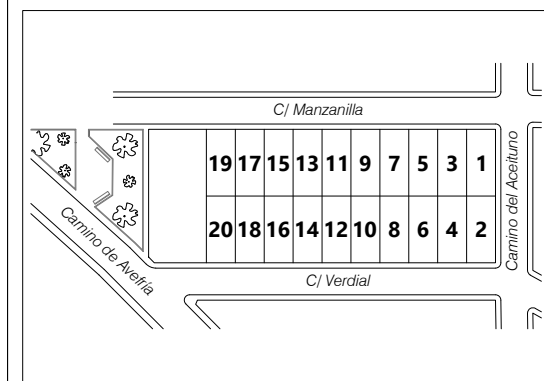

ALZADO DELANTERO

**Residencial Cristo Rey, Lebrija.**

**Alanzora Valle Hoteles S.L.**

Tlf. 687 850 922

Nota explicativa: La información contenida en estos planos puede estar sujeta a cambios previos a la finalización del proyecto. En caso de discrepancia entre la información comercial y la que resulte del proyecto debidamente visado, se atenderá siempre a este último. Superficies según proyecto básico.